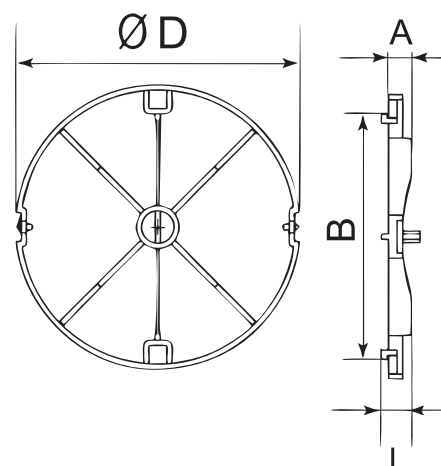

### Méreték

Modell	Kód	EAN	Átmérő [mm]	Súly [kg]
Dalap 100 PBV	93227	4250622608917	100	0,013
Dalap 125 PBV	93228	4250622608924	125	0,02
Dalap 150 PBV	93229	4250622608931	150	0,027

Modell	Méreték [mm]	
	ØD	a
100 PBV	100	14
125 PBV	125	14
150 PBV	150	14

### Leírás

- Dalap PK műanyag visszacsapó szelep a 100, 125 és 150 mm átmérőjű Dalap ventilátorokhoz.
- A visszacsapó szelep fehér színű ABS műanyagból készült. Egyszerűen csak helyezze be a Dalap ELKE azonos átmérőjű ventilátorba.
- A nem kívánatos szagok és a hideg levegő visszaáramlásának megakadályozására szolgál.

### Méreték

Modell	Kód	EAN	Átmérő [mm]	Súly [kg]
Dalap 100 PK	93235	4250622633063	100	0,01
Dalap 125 PK	93240	4250622633070	125	0,04
Dalap 150 PK	93241	4250622633087	150	0,06

Modell	Méreték [mm]			
	ØD	A	B	L
100 PK	100	8	96	8
125 PK	125	10	120	8
150 PK	150	10	145	14