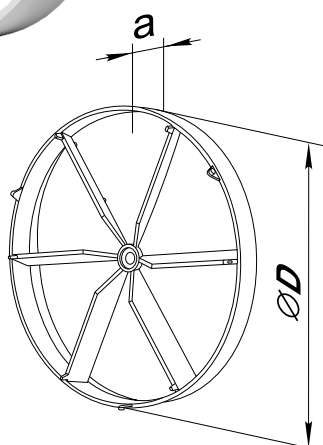

### Leírás

- A Dalap PBV visszacsapó szelep megakadályozza a nem kívánatos szagok és a hideg levegő visszaáramlását a Dalap 100, 125 és a 150 mm átmérőjű ventilátor kikapcsolását követően.
- A termék kiváló minőségű ABS műanyagból készült, amely ellenáll az UV sugárzásnak és a FENOLSTOP® technológiának köszönhetően nem bocsát ki fent a levegőbe.
- A telepítés nagyon egyszerű – a szelepet elegendő ráhelyezni a ventilátor hátsó részére

### Méreték

Modell	Kód	EAN	Átmérő [mm]	Súly [kg]
Dalap 100 PBV	93227	4250622608917	100	0,013
Dalap 125 PBV	93228	4250622608924	125	0,02
Dalap 150 PBV	93229	4250622608931	150	0,027

Modell	Méreték [mm]	
	ØD	a
100 PBV	100	14
125 PBV	125	14
150 PBV	150	14

### Leírás

- Dalap PK műanyag visszacsapó szelep a 100, 125 és 150 mm átmérőjű Dalap ventilátorokhoz.
- A visszacsapó szelep fehér színű ABS műanyagból készült. Egyszerűen csak helyezze be a Dalap ELKE azonos átmérőjű ventilátorba.
- A nem kívánatos szagok és a hideg levegő visszaáramlásának megakadályozására szolgál.

### Méreték

Modell	Kód	EAN	Átmérő [mm]	Súly [kg]
Dalap 100 PK	93235	4250622633063	100	0,01
Dalap 125 PK	93240	4250622633070	125	0,04
Dalap 150 PK	93241	4250622633087	150	0,06

Modell	Méreték [mm]			
	ØD	A	B	L
100 PK	100	8	96	8
125 PK	125	10	120	8
150 PK	150	10	145	14