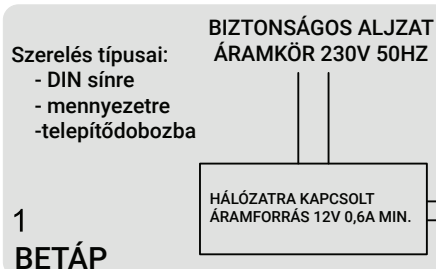

PVC motoros szelep
SK1 100 / 125 / 150

www.iventilatorok.hu	SK1x
BEKÖTÉSI ÉS VEZÉRLÉSI OPCIÓK	
SK1 MOTOROS SZELEP	