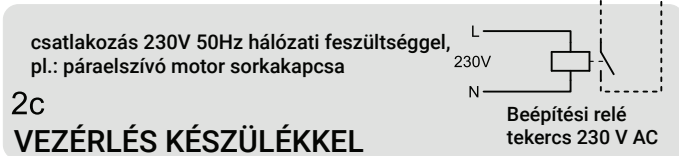

PVC motoros szelep
SK1 100 / 125 / 150

www.iventilatorok.hu	SK1x
BEKÖTÉSI ÉS VEZÉRLÉSI OPCIÓK	
SK1 MOTOROS SZELEP	